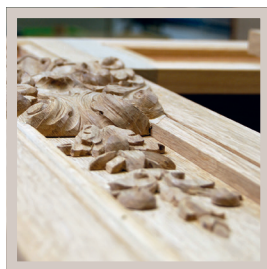

Ouvrage monumental en parfaite création ou en partenariat avec l'architecte

L'ouvrage monumental est fabriqué de A à Z à l'atelier puis posé par nos compagnons, assurant ainsi un service complet et personnalisé. La beauté de l'ouvrage s'exprime par la complexité des assemblages et la mise en valeur du noble matériau bois.

Le savoir-faire du menuisier

- Création ou reproduction à l'identique
- Etude complète de l'ouvrage
- Conseil et plans personnalisés
- Anticipation de la mise en œuvre

Un produit de haute qualité

- Fabrication traditionnelle
- Sur-mesure et personnalisé
- Conforme aux règles de l'art