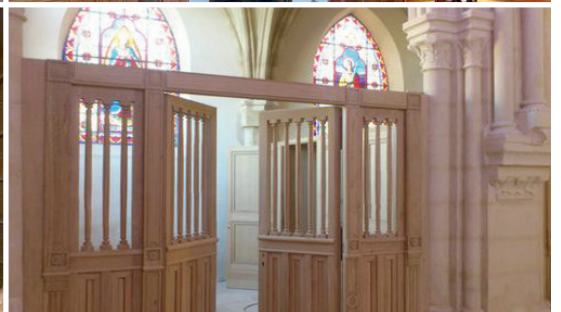

OUVRAGE MONUMENTAL en parfaite création ou en partenariat avec l'architecte

L'OUVRAGE MONUMENTAL est fabriqué de A à Z à l'atelier puis posé par nos compagnons, assurant ainsi un service complet et personnalisé. La beauté de l'ouvrage s'exprime par la complexité des assemblages et la mise en valeur du noble matériau bois.